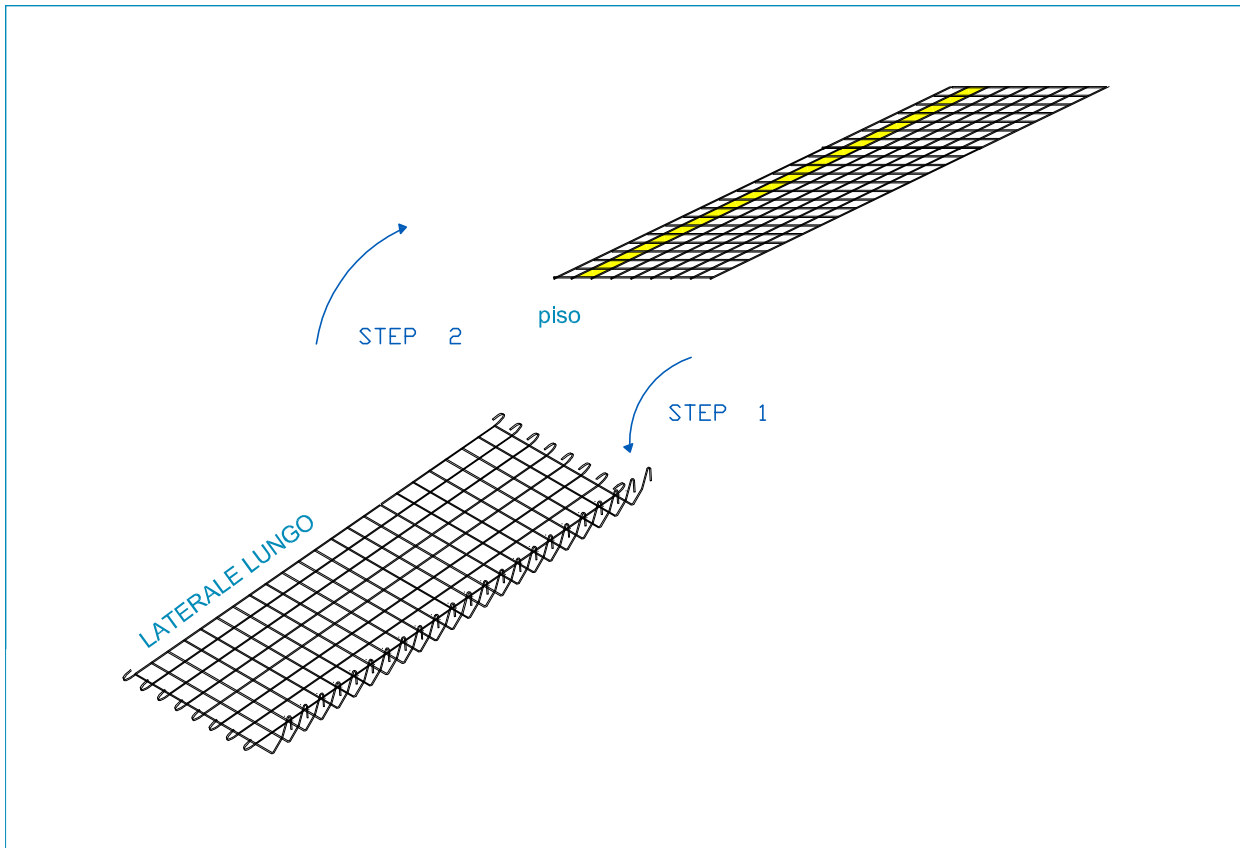

# GABBIA 150 x 50 x 50 cm

## ISTRUZIONI PER IL MONTAGGIO