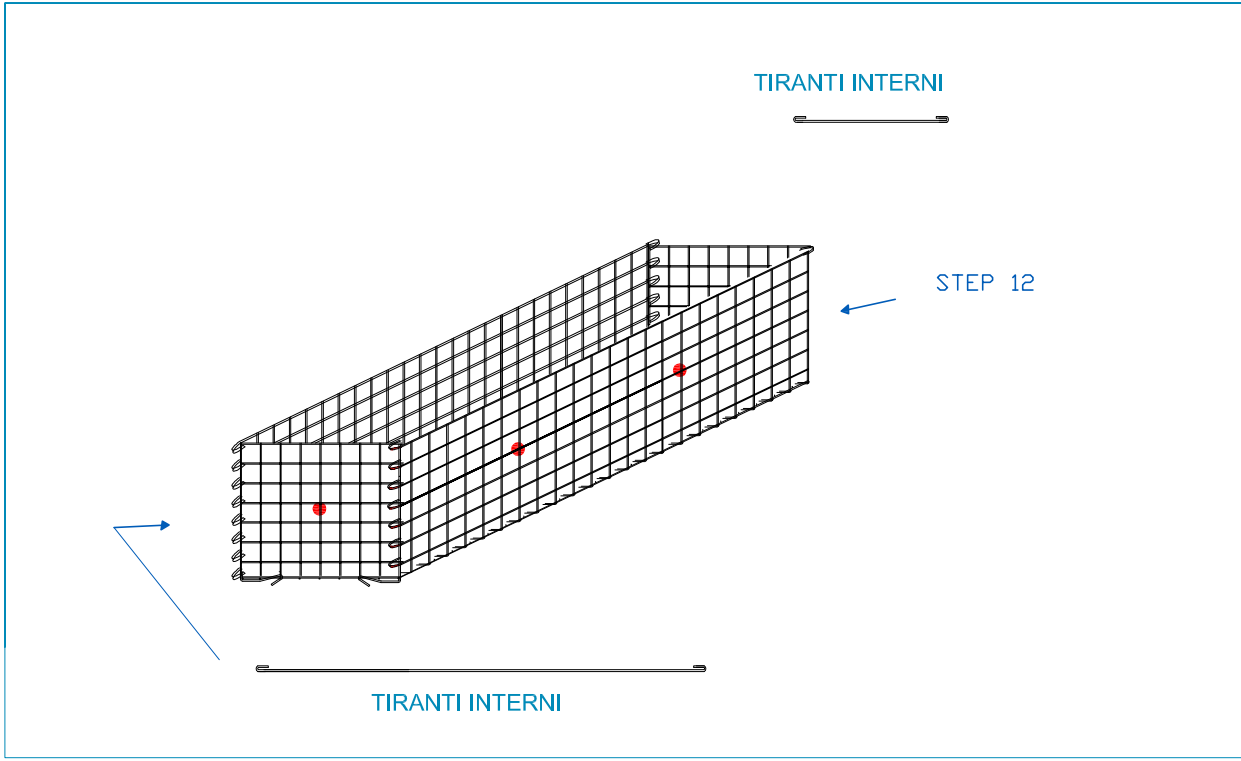

GABBIA 150 x 50 x 50 cm