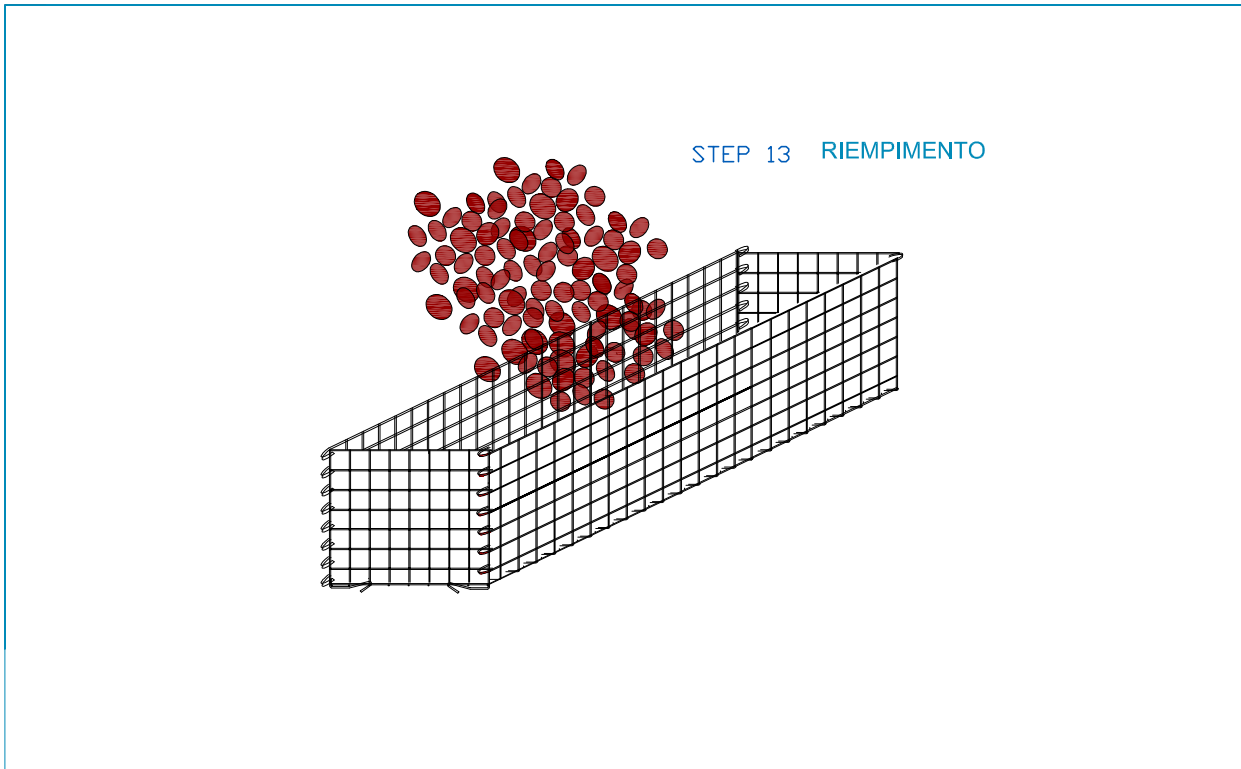

GABBIA 150 x 50 x 50 cm